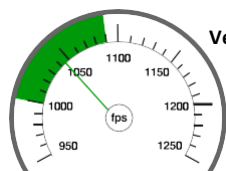

Arrastre Balístico
Modelo Coeficiente

Munición .22LR

G1 0.140
RA4 0.112

Rango Cero 50m

Rango cero 100yds

sport 40gr

Punta redonda

ELEY sport introduce a los tiradores en el mundo de la consistencia y precisión de ELEY.

Profundidad de impacto = 0.012-0.015in.

Velocidad promedio
1000 /fps
to
1090 /fps

ELEY speedometer

Perfil de Bala

Peso de bala

Punta redonda

2.59 gr / 40 Granos

Velocidad Promedio

Max. RSD

305 m/s – 332 m/s

7.00mm

1000ft/s – 1090ft/s

ELEY Prime

la velocidad media se determina en cañones de prueba de rifle ELEY
Los resultados pueden variar en su arma de fuego.

Lubricante

cera a base de parafina