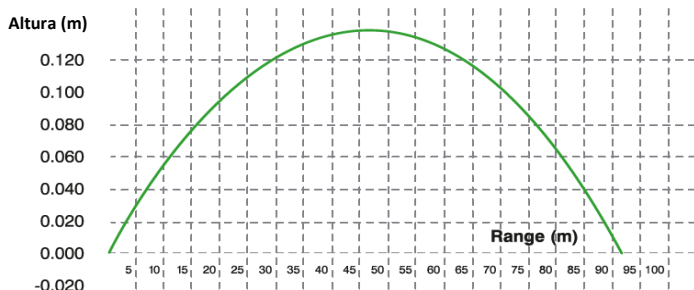

Arrastre Balístico
Modelo Coeficiente

Munición .22LR

G1 0.140
RA4 0.112

Rango Cero 50m

Rango cero 100yds

sport 40gr

Punta redonda

ELEY sport introduce a los tiradores en el mundo de la consistencia y precisión de ELEY.

Fabricado según las estrictas especificaciones internas de ELEY, ELEY Sport se beneficia de la inspección visual electrónica y pruebas rigurosas.

Las pequeñas cantidades de lotes y las técnicas de control de procesos estadísticos brindan confiabilidad y rendimiento en cada ronda.

Profundidad de impacto = 0.012-0.015in.

Velocidad promedio
1000 /fps
to
1090 /fps

ELEY speedometer

Perfil de Bala

Peso de bala

Punta redonda

2.59 gr / 40 Granos

Velocidad Promedio

Max. RSD

305 m/s – 332 m/s

7.00mm

1000ft/s – 1090ft/s

ELEY Prime

la velocidad media se determina en cañones de prueba de rifle ELEY
Los resultados pueden variar en su arma de fuego.

Lubricante

cera a base de parafina