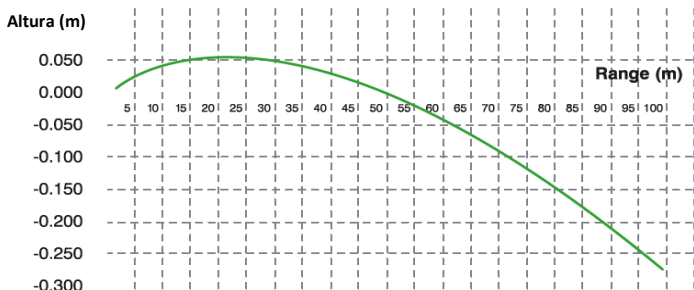

Arrastre Balístico
Modelo Coeficiente

Munición .22LR

G1 0.140
RA4 0.112

Rango Cero 50m

Rango cero 100yds

sport 40gr

Punta redonda

ELEY sport introduce a los tiradores en el mundo de la consistencia y precisión de ELEY.

Profundidad de impacto = 0.012-0.015in.

Velocidad promedio
1000 /fps
to
1090 /fps

ELEY speedometer

Perfil de Bala

Peso de bala

Punta redonda

2.59 gr / 40 Granos

Velocidad Promedio

Max. RSD

305 m/s – 332 m/s

7.00mm

1000ft/s – 1090ft/s

ELEY Prime

la velocidad media se determina en cañones de prueba de rifle ELEY
Los resultados pueden variar en su arma de fuego.

Lubricante

cera a base de parafina